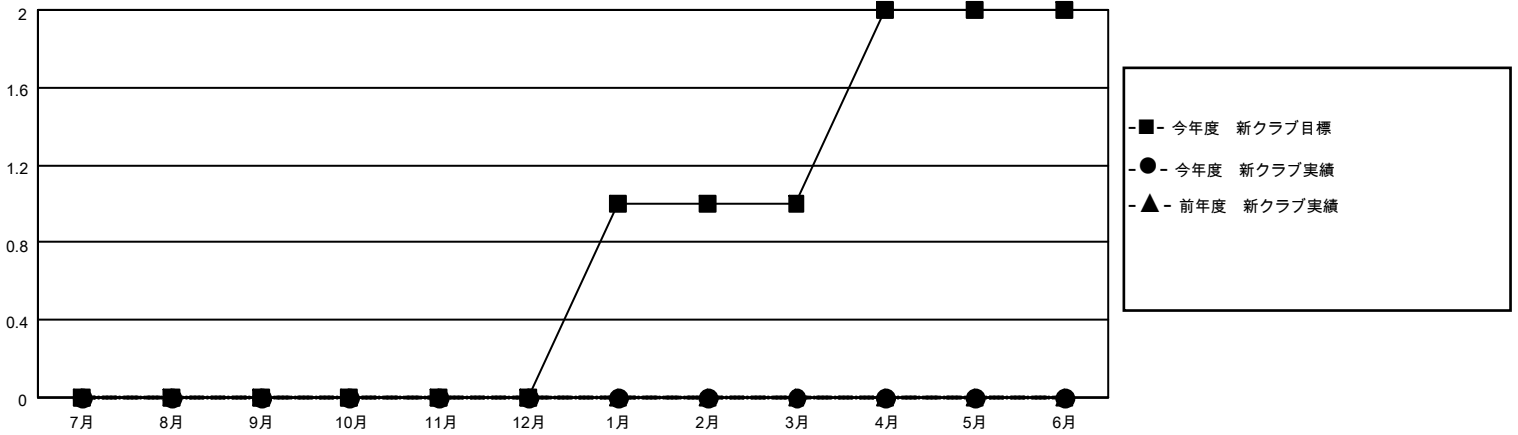

MONTHLY MEMBERSHIP PROGRESS REPORT

地域 JAPAN

District 335 A

Results as of: 8/31/2022

クラブ			
結果：2022-2023			
四半期	新クラブ目標	新クラブ	解散クラブ
7月/8月/9月	0	0	0
10月/11月/12月	0	0	0
1月/2月/3月	1	0	0
4月/5月/6月	1	0	0

名			
結果：2022-2023			
四半期	会員純増目標	会員増強実績	退会者(転籍を含む)実際
7月/8月/9月	40	58	16
10月/11月/12月	50	0	0
1月/2月/3月	40	0	0
4月/5月/6月	30	0	0

新クラブ目標及び実績累計