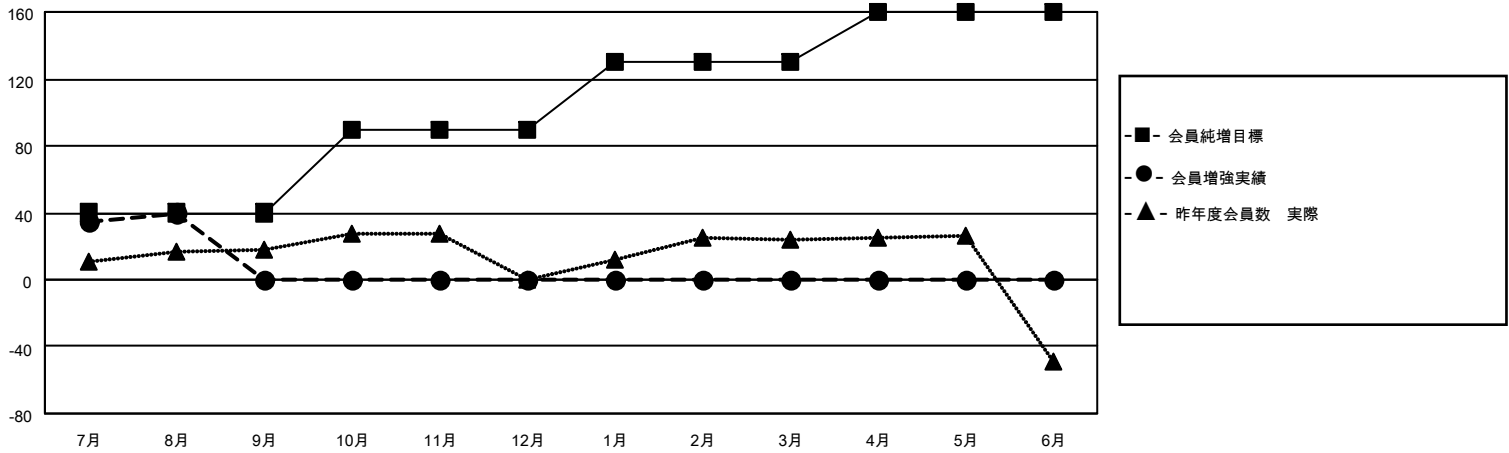

# MONTHLY MEMBERSHIP PROGRESS REPORT

地域 JAPAN

District 335 A

Results as of: 8/31/2022

クラブ			
結果：2022-2023			
四半期	新クラブ目標	新クラブ	解散クラブ
7月/8月/9月	0	0	0
10月/11月/12月	0	0	0
1月/2月/3月	1	0	0
4月/5月/6月	1	0	0

名			
結果：2022-2023			
四半期	会員純増目標	会員増強実績	退会者(転籍を含む)実際
7月/8月/9月	40	58	16
10月/11月/12月	50	0	0
1月/2月/3月	40	0	0
4月/5月/6月	30	0	0

新クラブ目標及び実績累計

会員目標及び実績累計

解散クラブ: 0	25 CLUBS OF 69 一名以上の新会 員を登録	<b>男女別</b>	
退会者		男性	1,403 (78.56%)
物故会員 1	<a href="#">会員累計データを見るには、ここをクリック</a>	女性	383 (21.44%)
クラブ解散 0		NON BINARY	0 (0.00%)
その他 15		PREFER NOT TO ANSWER	0 (0.00%)
合計 16		世帯主/家族会員合計	269
		国際会費半額の家族会員	137